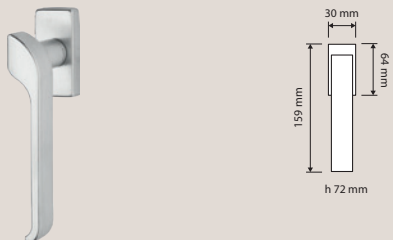

470 RB 088
Maniglia con rosetta
art.088 / Door
handle on rose
art.088

470 PL
Maniglia con placca
art.475 / Door
handle on plate
art.475

470 DK O
Maniglia per finestra
con movimento DK
ovale 4 posizioni /
Window handle with
oval DK movement
4 clicks

470 DK R
Maniglia per finestra
con movimento
DK rettangolare
4 posizioni /
Window handle
with rectangular DK
movement 4 clicks

470 SK O
Maniglia per finestra
con movimento DK
ovale SmartBlock /
Window handle with
oval DK SmartBlock
movement