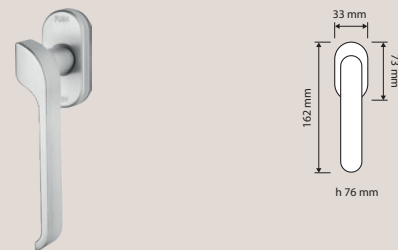

VE | Nero opaco RAL
9005 / *Matt black
RAL 9005*

Progettata per gli ambienti più moderni, Turbo si caratterizza per la particolarissima forma dell'impugnatura che la rende immediatamente riconoscibile.

Designed for the most modern environments, Turbo is characterised by the very special shape of the handle that makes it instantly recognisable.

Collezione / Collection

470 RB 027
Maniglia con rosetta
art.027 / Door
handle on rose
art.027

470 RB 088
Maniglia con rosetta
art.088 / Door
handle on rose
art.088

470 PL
Maniglia con placca
art.475 / Door
handle on plate
art.475

470 DK O
Maniglia per finestra
con movimento DK
ovale 4 posizioni /
Window handle with
oval DK movement
4 clicks

470 DK R
Maniglia per finestra
con movimento
DK rettangolare
4 posizioni /
Window handle
with rectangular DK
movement 4 clicks

470 SK O
Maniglia per finestra
con movimento DK
ovale SmartBlock /
Window handle with
oval DK SmartBlock
movement