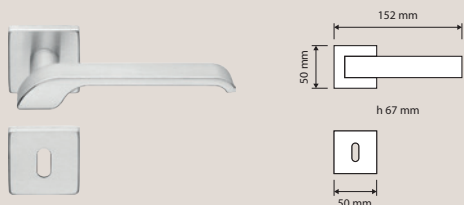

VE | Nero opaco RAL
9005 / *Matt black
RAL 9005*

Progettata per gli ambienti più moderni, Turbo si caratterizza per la particolarissima forma dell'impugnatura che la rende immediatamente riconoscibile.

Designed for the most modern environments, Turbo is characterised by the very special shape of the handle that makes it instantly recognisable.

Collezione / Collection

470 RB 027
Maniglia con rosetta
art.027 / Door
handle on rose
art.027

470 RB 088
Maniglia con rosetta
art.088 / Door
handle on rose
art.088

470 PL
Maniglia con placca
art.475 / Door
handle on plate
art.475

470 DK O
Maniglia per finestra
con movimento DK
ovale 4 posizioni /
Window handle with
oval DK movement
4 clicks