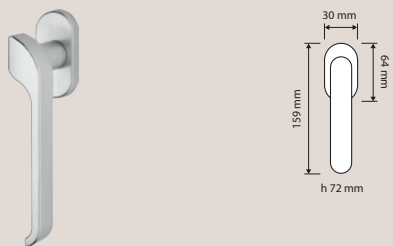

VE | Nero opaco RAL
9005 / *Matt black
RAL 9005*

Progettata per gli ambienti più moderni, Turbo si caratterizza per la particolarissima forma dell'impugnatura che la rende immediatamente riconoscibile.

Designed for the most modern environments, Turbo is characterised by the very special shape of the handle that makes it instantly recognisable.

Collezione / Collection

470 RB 027
Maniglia con rosetta
art.027 / Door
handle on rose
art.027

470 RB 088
Maniglia con rosetta
art.088 / Door
handle on rose
art.088

470 PL
Maniglia con placca
art.475 / Door
handle on plate
art.475

470 DK O
Maniglia per finestra
con movimento DK
ovale 4 posizioni /
Window handle with
oval DK movement
4 clicks