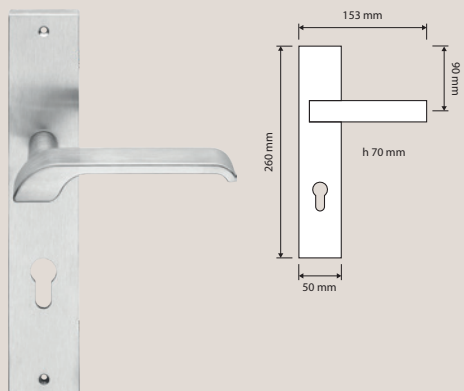

VE | Nero opaco RAL
9005 / *Matt black
RAL 9005*

Progettata per gli ambienti più moderni, Turbo si caratterizza per la particolarissima forma dell'impugnatura che la rende immediatamente riconoscibile.

Designed for the most modern environments, Turbo is characterised by the very special shape of the handle that makes it instantly recognisable.

Collezione / Collection

470 RB 027
Maniglia con rosetta
art.027 / Door
handle on rose
art.027

470 RB 088
Maniglia con rosetta
art.088 / Door
handle on rose
art.088

470 PL
Maniglia con placca
art.475 / Door
handle on plate
art.475

470 DK O
Maniglia per finestra
con movimento DK
ovale 4 posizioni /
Window handle with
oval DK movement
4 clicks

470 DK R
Maniglia per finestra
con movimento
DK rettangolare
4 posizioni /
Window handle
with rectangular DK
movement 4 clicks

470 SK O
Maniglia per finestra
con movimento DK
ovale SmartBlock /
Window handle with
oval DK SmartBlock
movement