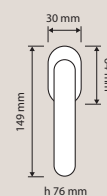

Collezione / Collection

425 RB 027  
Maniglia con rosetta  
art.027 / Door  
handle on rose  
art.027

425 DK  
Maniglia per finestra  
con movimento DK 4  
posizioni / Window  
handle with DK  
movement 4 clicks