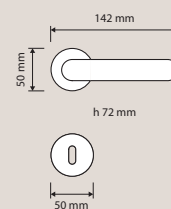

Collezione / Collection

425 RB 027  
Maniglia con rosetta  
art.027 / Door  
handle on rose  
art.027

425 DK  
Maniglia per finestra  
con movimento DK 4  
posizioni / Window  
handle with DK  
movement 4 clicks