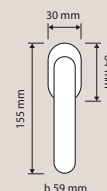

VE | Nero opaco RAL 9005 / *Matt black RAL 9005*

Collezione / *Collection*

469 RB 027
Maniglia con rosetta
art.027 / *Door handle on rose art.027*

469 DK
Maniglia per finestra con movimento DK 4 posizioni / *Window handle with DK movement 4 clicks*