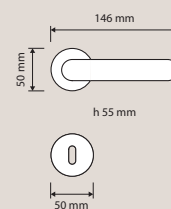

VE | Nero opaco RAL 9005 / *Matt black RAL 9005*

Collezione / *Collection*

469 RB 027
Maniglia con rosetta
art.027 / *Door handle on rose art.027*

469 DK
Maniglia per finestra con movimento DK 4 posizioni / *Window handle with DK movement 4 clicks*