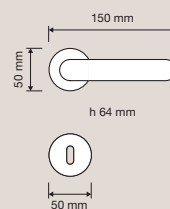

460 RB 027
Maniglia con rosetta
art.027 / *Door handle
on rose art.027*

460 SK
Maniglia per finestra
con movimento
DK SmartBlock /
*Window handle
with DK SmartBlock
movement*