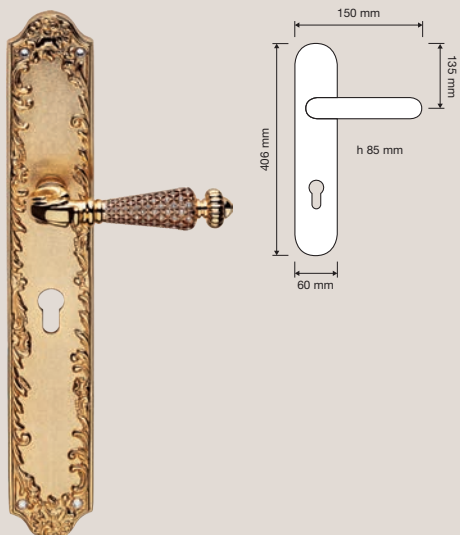

Jewel —

Finiture / Finishes

OZ | Oro zecchino /
Gold plated

Cristalli / Crystals

Linea Cali utilizza
esclusivamente cristalli
Swarovski® originali.
/ Linea Cali uses only
original Swarovski®
crystals.

Le mani sapienti di artigiani italiani hanno dato vita a questa collezione in stile Barocco che prevede l'incastonatura di decine e decine di cristalli Swarovski® utilizzando la stessa tecnica dei gioielli più preziosi.

Collezione / Collection

1750 RB 015
Maniglia con rosetta
art.015 / Door handle
on rose art.015

1750 DK
Maniglia per finestra
con movimento DK 4
posizioni / Window
handle with DK
movement 4 clicks

1750 RB 113
Maniglia con rosetta
art.113 / Door handle
on rose art.113

1751 FP
Pomolo fisso con
placca art.1397 /
Fixed knob on plate
art.1397

1750 PL
Maniglia con placca
art.1395 / Door
handle on plate
art.1395

1750 MN 228
Maniglione / Pull
handle

1751 PL
Maniglia con placca
art.1397 / Door
handle on plate
art.1397

Collezione / Collection

1752 MN 728
Maniglione Big / Pull
handle Big