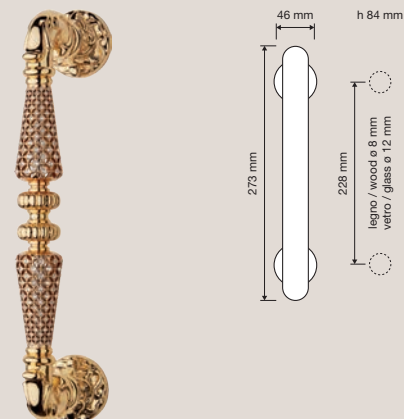

Jewel —

Finiture / Finishes

OZ | Oro zecchino /
Gold plated

Cristalli / Crystals

Linea Cali utilizza
esclusivamente cristalli
Swarovski® originali.
/ Linea Cali uses only
original Swarovski®
crystals.

Le mani sapienti di artigiani italiani hanno dato vita a questa collezione in stile Barocco che prevede l'incastonatura di decine e decine di cristalli Swarovski® utilizzando la stessa tecnica dei gioielli più preziosi.

Collezione / Collection

1750 RB 015
Maniglia con rosetta
art.015 / Door handle
on rose art.015

1750 DK
Maniglia per finestra
con movimento DK 4
posizioni / Window
handle with DK
movement 4 clicks

1750 RB 113
Maniglia con rosetta
art.113 / Door handle
on rose art.113

1751 FP
Pomolo fisso con
placca art.1397 /
Fixed knob on plate
art.1397

1750 PL
Maniglia con placca
art.1395 / Door
handle on plate
art.1395

1750 MN 228
Maniglione / Pull
handle

1751 PL
Maniglia con placca
art.1397 / Door
handle on plate
art.1397

Collezione / Collection

1752 MN 728
Maniglione Big / Pull
handle Big