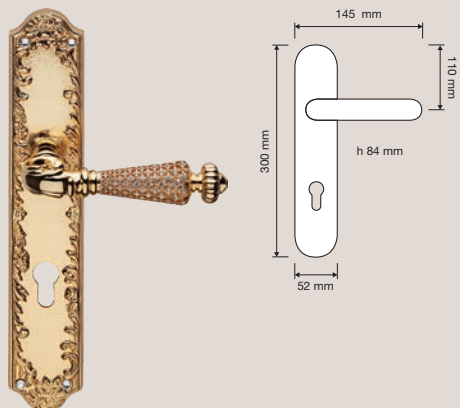

Jewel —

Finiture / Finishes

OZ | Oro zecchino /
Gold plated

Cristalli / Crystals

Linea Cali utilizza
esclusivamente cristalli
Swarovski® originali.
/ Linea Cali uses only
original Swarovski®
crystals.

Le mani sapienti di artigiani italiani hanno dato vita a questa collezione in stile Barocco che prevede l'incastonatura di decine e decine di cristalli Swarovski® utilizzando la stessa tecnica dei gioielli più preziosi.

Collezione / Collection

1750 RB 015
Maniglia con rosetta
art.015 / Door handle
on rose art.015

1750 DK
Maniglia per finestra
con movimento DK 4
posizioni / Window
handle with DK
movement 4 clicks

1750 RB 113
Maniglia con rosetta
art.113 / Door handle
on rose art.113

1751 FP
Pomolo fisso con
placca art.1397 /
Fixed knob on plate
art.1397

1750 PL
Maniglia con placca
art.1395 / Door
handle on plate
art.1395

1750 MN 228
Maniglione / Pull
handle

1751 PL
Maniglia con placca
art.1397 / Door
handle on plate
art.1397

Collezione / Collection

1752 MN 728
Maniglione Big / Pull
handle Big