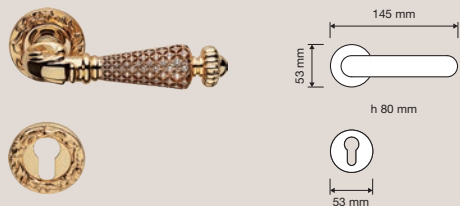

Jewel —

Finiture / Finishes

OZ | Oro zecchino /
Gold plated

Cristalli / Crystals

Linea Cali utilizza
esclusivamente cristalli
Swarovski® originali.
/ Linea Cali uses only
original Swarovski®
crystals.

Le mani sapienti di artigiani italiani hanno dato vita a questa collezione in stile Barocco che prevede l'incastonatura di decine e decine di cristalli Swarovski® utilizzando la stessa tecnica dei gioielli più preziosi.

Collezione / Collection

1750 RB 015
Maniglia con rosetta
art.015 / Door handle
on rose art.015

1750 DK
Maniglia per finestra
con movimento DK 4
posizioni / Window
handle with DK
movement 4 clicks

1750 RB 113
Maniglia con rosetta
art.113 / Door handle
on rose art.113

1751 FP
Pomolo fisso con
placca art.1397 /
Fixed knob on plate
art.1397

1750 PL
Maniglia con placca
art.1395 / Door
handle on plate
art.1395

1750 MN 228
Maniglione / Pull
handle

1751 PL
Maniglia con placca
art.1397 / Door
handle on plate
art.1397

Collezione / Collection

1752 MN 728
Maniglione Big / Pull
handle Big