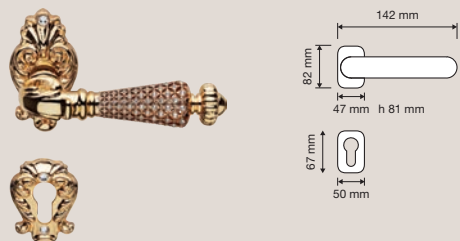

Jewel —

Finiture / Finishes

OZ | Oro zecchino /
Gold plated

Cristalli / Crystals

Linea Cali utilizza
esclusivamente cristalli
Swarovski® originali.
/ Linea Cali uses only
original Swarovski®
crystals.

Le mani sapienti di artigiani italiani hanno dato vita a questa collezione in stile Barocco che prevede l'incastonatura di decine e decine di cristalli Swarovski® utilizzando la stessa tecnica dei gioielli più preziosi.

The skilled hands of Italian artisans created this collection in the Baroque style that includes the settings of dozens and dozens of Swarovski® crystals using the same technique as the most precious jewels.

Collezione / Collection

1750 RB 015
Maniglia con rosetta
art.015 / Door handle
on rose art.015

1750 DK
Maniglia per finestra
con movimento DK 4
posizioni / Window
handle with DK
movement 4 clicks

1750 RB 113
Maniglia con rosetta
art.113 / Door handle
on rose art.113

Collezione / Collection

1752 MN 728
Maniglione Big / Pull
handle Big