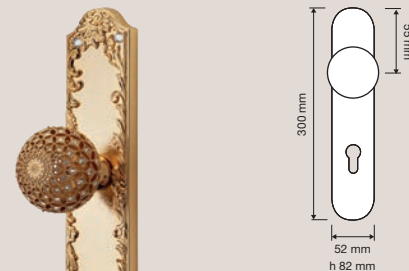

Jewel —

Finiture / Finishes

OZ | Oro zecchino /
Gold plated

Cristalli / Crystals

Linea Cali utilizza
esclusivamente cristalli
Swarovski® originali.
/ Linea Cali uses only
original Swarovski®
crystals.

Le mani sapienti di artigiani italiani hanno dato vita a questa collezione in stile Barocco che prevede l'incastonatura di decine e decine di cristalli Swarovski® utilizzando la stessa tecnica dei gioielli più preziosi.

Collezione / Collection

1750 RB 015
Maniglia con rosetta
art.015 / Door handle
on rose art.015

1750 DK
Maniglia per finestra
con movimento DK 4
posizioni / Window
handle with DK
movement 4 clicks

1750 RB 113
Maniglia con rosetta
art.113 / Door handle
on rose art.113

1751 FP
Pomolo fisso con
placca art.1397 /
Fixed knob on plate
art.1397

1750 PL
Maniglia con placca
art.1395 / Door
handle on plate
art.1395

1750 MN 228
Maniglione / Pull
handle

1751 PL
Maniglia con placca
art.1397 / Door
handle on plate
art.1397

Collezione / Collection

1752 MN 728
Maniglione Big / Pull
handle Big