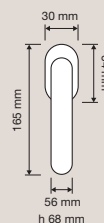

1747 RB 025  
Maniglia con rosetta  
art.025 / Door  
handle on rose  
art.025

1747 PL  
Maniglia con placca /  
Door handle on plate

1747 DK  
Maniglia per finestra  
con movimento DK 4  
posizioni / Window  
handle with DK  
movement 4 clicks