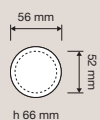

Collezione / Collection

1747 PT 056
Pomolo a tirare /
Fixed knob