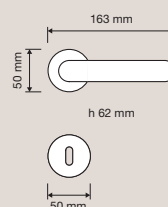

1747 RB 025  
Maniglia con rosetta  
art.025 / Door  
handle on rose  
art.025

1747 PL  
Maniglia con placca /  
Door handle on plate

1747 DK  
Maniglia per finestra  
con movimento DK 4  
posizioni / Window  
handle with DK  
movement 4 clicks