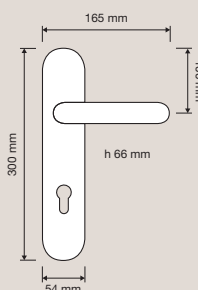

1747 RB 025  
Maniglia con rosetta  
art.025 / Door  
handle on rose  
art.025

1747 PL  
Maniglia con placca /  
Door handle on plate

1747 DK  
Maniglia per finestra  
con movimento DK 4  
posizioni / Window  
handle with DK  
movement 4 clicks