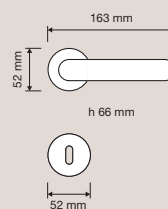

1747 RB 025  
Maniglia con rosetta  
art.025 / Door  
handle on rose  
art.025

1747 PL  
Maniglia con placca /  
Door handle on plate

1747 DK  
Maniglia per finestra  
con movimento DK 4  
posizioni / Window  
handle with DK  
movement 4 clicks