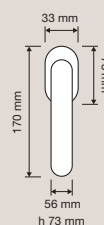

1747 SK
Maniglia per finestra
con movimento
DK SmartBlock /
Window handle
with DK SmartBlock
movement