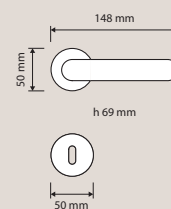

Collezione / *Collection*

419 RB 027  
Maniglia con rosetta  
art.027 / *Door handle on rose art.027*

419 RB 088  
Maniglia con rosetta  
art.088 / *Door handle on rose art.088*

419 DK  
Maniglia per finestra  
con movimento DK 4  
posizioni / *Window handle with DK movement 4 clicks*