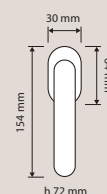

Collezione / *Collection*

419 RB 027  
Maniglia con rosetta  
art.027 / *Door handle on rose art.027*

419 RB 088  
Maniglia con rosetta  
art.088 / *Door handle on rose art.088*

419 DK  
Maniglia per finestra  
con movimento DK 4  
posizioni / *Window handle with DK movement 4 clicks*

419 SK  
Maniglia per finestra  
con movimento  
DK SmartBlock / *Window handle with DK SmartBlock movement*