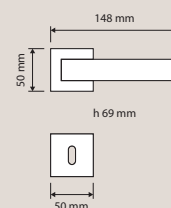

Collezione / *Collection*

419 RB 027  
Maniglia con rosetta  
art.027 / *Door handle on rose art.027*

419 RB 088  
Maniglia con rosetta  
art.088 / *Door handle on rose art.088*

419 DK  
Maniglia per finestra  
con movimento DK 4  
posizioni / *Window handle with DK movement 4 clicks*