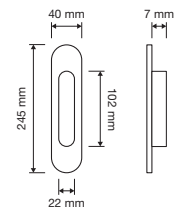

179 PI
Placca incasso
coprivite lamiera
fondo plastica mm
125x39 / *Flush pull
with nylon back mm
125x39*