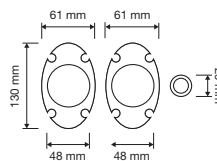

Vintage 1274 KT
Kit incasso con
placche piene
e maniglia
trascinamento / *Inset
handle blind hole kit
with finger pull*