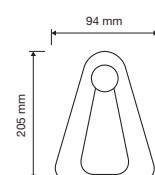

Liberty 1160 BA
Battente / Door
knocker