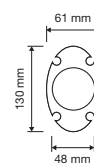

Vintage 1277 PI
Placca incasso /
Flush pull