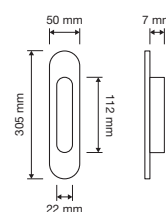

189 PI  
Placca incasso  
quadra mm  
60x60x12 / *Square  
flush pull mm  
60x60x12*

168 PI  
Maniglia di  
trascinamento tonda  
decentrata mm 29  
/ *Round finger pull  
mm 29*

169 PI  
Placca incasso tonda  
mm 57x12 / *Round  
flush pull mm 57x12*

Vintage 1277 PI  
Placca incasso /  
*Flush pull*

190 PI  
Maniglia di  
trascinamento  
quadra decentrata  
mm 27 / *Square  
finger pull mm 27*

## Placche incasso su placca / *Flush pull on plate*

Profilo 1042 PI  
Placca incasso /  
*Flush pull*

Aida 1611 IP  
Placca incasso su  
placca Small / *Flush  
pull on plate Small*

Profilo Mesh 1043 PI  
Placca incasso /  
*Flush pull*