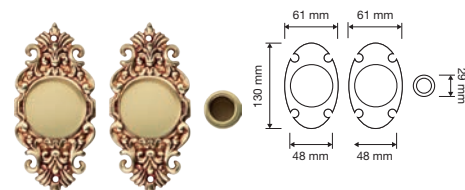

Vintage 1274 KT
Kit incasso con
placche piene
e maniglia
trascinamento / *Inset
handle blind hole kit
with finger pull*