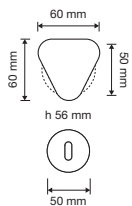

Reflex

236

Cuore 416 PT  
Pomolo a tirare /  
Fixed knob

Finiture / Finishes

Open 1105 PT 060  
Pomolo a tirare /  
Fixed knob

Finiture / Finishes

Cuore 416 PG 101  
Pomolo a girare  
con rosetta art.101  
/ Turnable knob on  
rose art.101