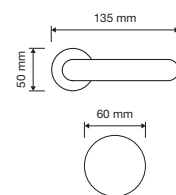

258 B2
Garda + pomolo fisso
Sfera con rosetta
art.101 + nipples /
*Garda + fixed knob
Sfera on rose art.101
+ nipples spindle*