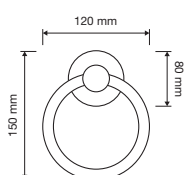

Barocco 355 BA 120
Battente / Door
knocker