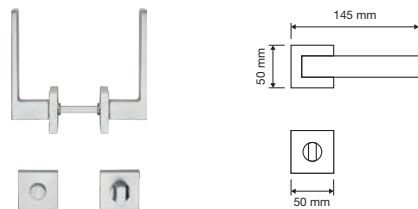

505 RW 019
Corner con rosetta
art.019 c/set wc
/ *Corner on rose
art.019 w/privacy set*