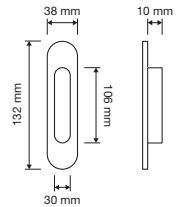

Placche incasso / *Flush pull*

Anna 849 PI
Placca incasso /
Flush pull

Liberty 1160 PI
Placca incasso /
Flush pull