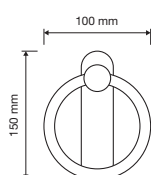

Elika 990 BA
Battente / Door
knocker