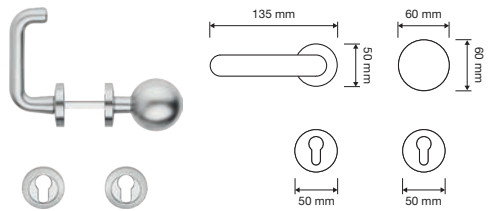

617 DH/SH 102 0Y
Samoa (dx o sx)
+pomolo fisso
Sfera con rosetta
e bocchetta yale
art.102 / *Samoa
(right or left)+fixed
knob Sfera on
rose and cylinder
escutcheon art.102*