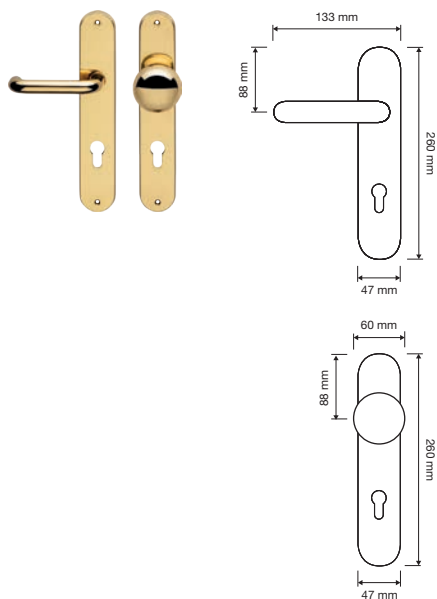

617 KD/KS
Samoa (dx o sx)
+pomolo fisso Sfera
con placca art.123
/ Samoa (right or
left)+fixed knob
Sfera on plate art.123