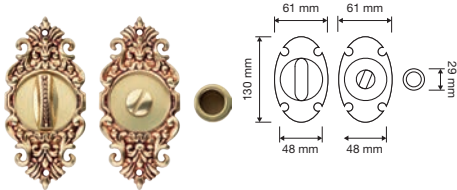

Vintage 1276 KT
Kit incasso con
nottolino, taglio
cacciavite e maniglia
trascinamento / *Inset
handle kit with
thumb and finger pull*