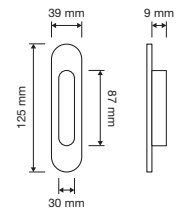

## Placche incasso / *Flush pull*

Anna 849 PI  
Placca incasso /  
*Flush pull*

Liberty 1160 PI  
Placca incasso /  
*Flush pull*

179 PI  
Placca incasso  
coprivite lamiera  
fondo plastica mm  
125x39 / *Flush pull  
with nylon back mm  
125x39*

189 PI  
Placca incasso  
quadra mm  
60x60x12 / *Square  
flush pull mm  
60x60x12*

168 PI  
Maniglia di  
trascinamento tonda  
decentrata mm 29  
/ *Round finger pull  
mm 29*

169 PI  
Placca incasso tonda  
mm 57x12 / *Round  
flush pull mm 57x12*