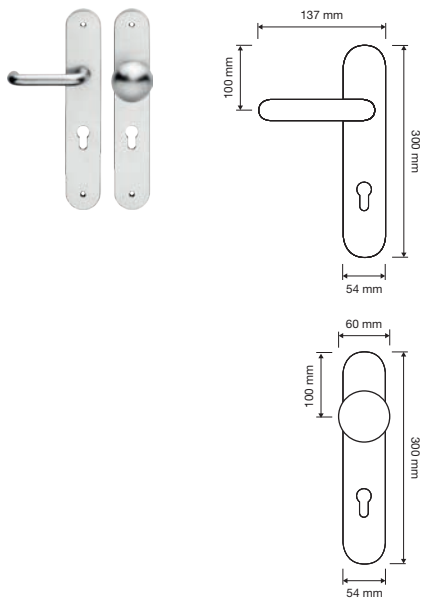

622 KD/KS
Samoa (dx o sx)
+pomolo fisso
Sfera con placca
art.1595 / Samoa
(right or left)+fixed
knob Sfera on plate
art.1595