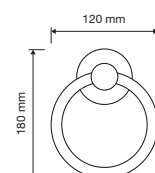

Leone 358 BA 180
Battente / Door
knocker