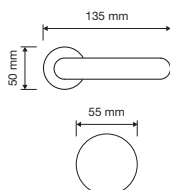

**Garda 400 PT 065**  
Pomolo a tirare con  
rosetta incorporata /  
*Fixed knob*

**Saba 401 PT 070**  
Pomolo a tirare con  
rosetta incorporata /  
*Fixed knob*

**255 B2**  
Garda + pomolo fisso  
Saba con rosetta  
art.101 + nipples /  
*Garda + fixed knob  
Saba on rose art.101  
+ nipples spindle*