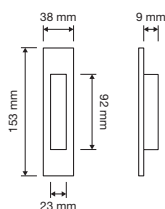

190 PI
Maniglia di
trascinamento
quadra decentrata
mm 27 / *Square
finger pull mm 27*

Placche incasso su placca / *Flush pull on plate*

Profilo 1042 PI
Placca incasso /
Flush pull

Aida 1611 IP
Placca incasso su
placca Small / *Flush
pull on plate Small*